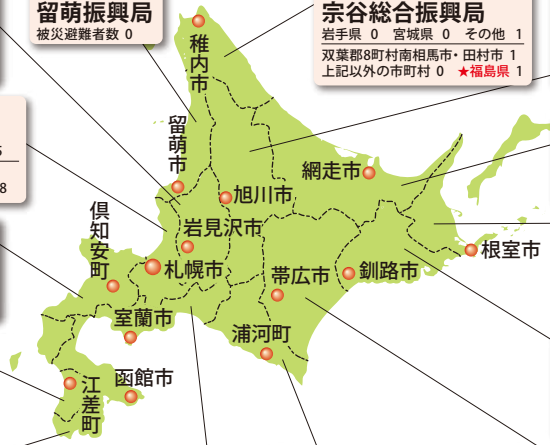

**ひやま**  
**檜山振興局**  
岩手県 0 宮城県 6 その他 0  
双葉郡8町村南相馬市・田村市 0  
上記以外の市町村 2 ★福島県 2

**くしろ**  
**釧路総合振興局**  
岩手県 2 宮城県 17 その他 8  
双葉郡8町村南相馬市・田村市 1  
上記以外の市町村 10 ★福島県 11

**おしま**  
**渡島総合振興局**  
岩手県 12 宮城県 35 その他 18  
双葉郡8町村南相馬市・田村市 39  
上記以外の市町村 67 ★福島県 106

**いぶり**  
**胆振総合振興局**  
岩手県 7 宮城県 31 その他 0  
双葉郡8町村南相馬市・田村市 13  
上記以外の市町村 13 ★福島県 26

**ひだか**  
**日高振興局**  
岩手県 0 宮城県 0 その他 7  
双葉郡8町村南相馬市・田村市 2  
上記以外の市町村 11 ★福島県 13

**とかち**  
**十勝総合振興局**  
岩手県 4 宮城県 7 その他 10  
双葉郡8町村南相馬市・田村市 13  
上記以外の市町村 10 ★福島県 23