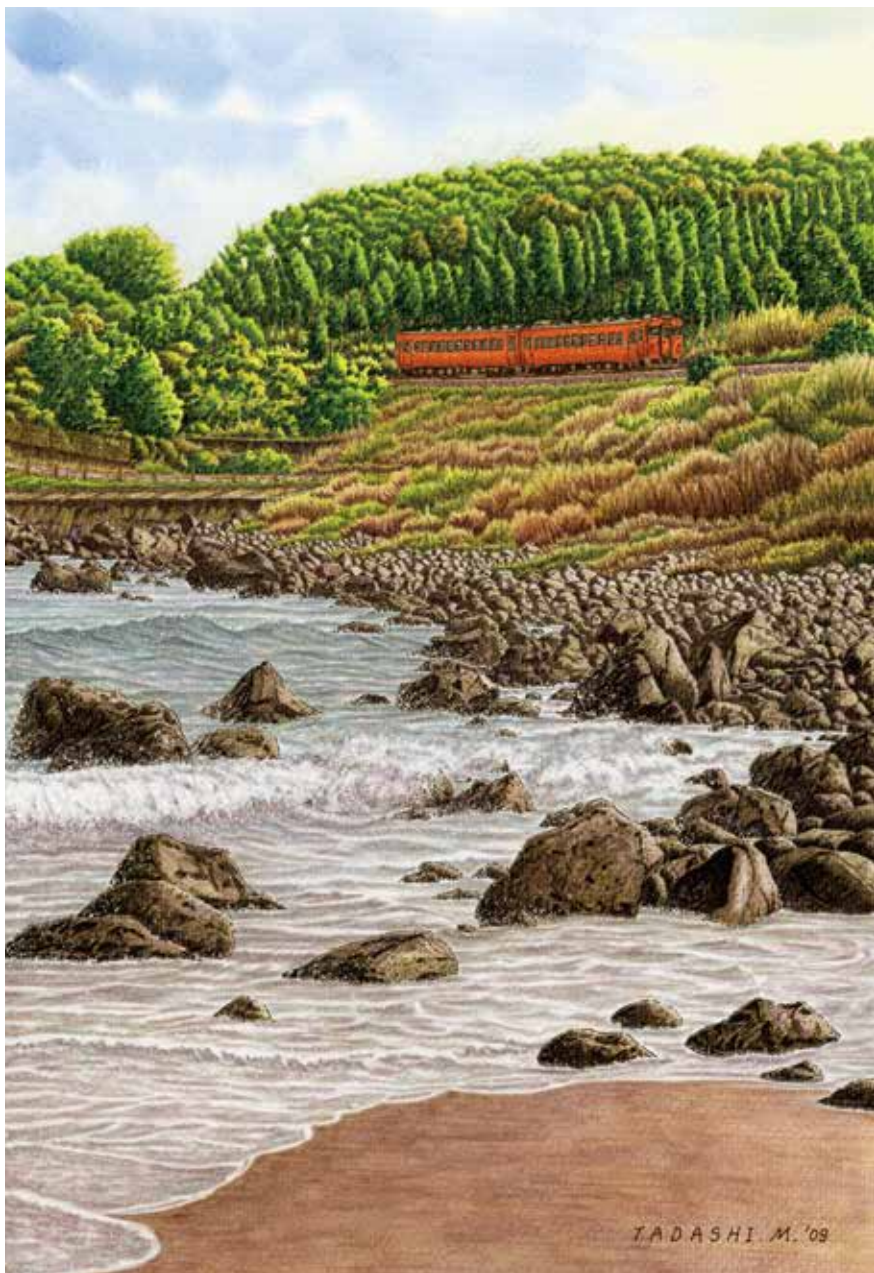

vol. 1

2017 6月号

季刊発行

北海道に移り住んだあなたの暮らしに
小さな幸せをお届けする情報紙

KaRa
からから

いまから
ここから
あの日から
あなたから
わたしから

TADASHI M. '09

「波打ち際の揺りかご」八戸線 有家一 陸中中野（岩手県洋野町） 松本 忠 画