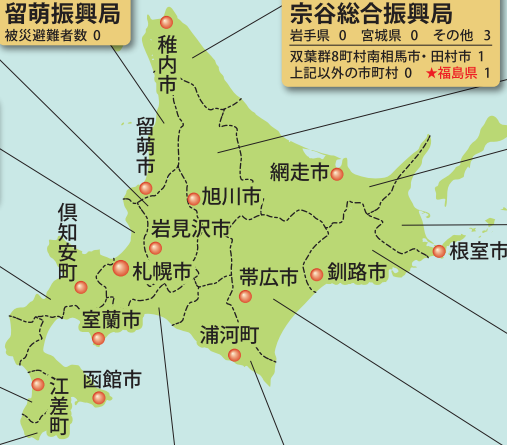

ひやま
檜山振興局
 岩手県 0 宮城県 6 その他 0
 双葉群8町村南相馬市・田村市 0
 上記以外の市町村 2 ★福島県 2

くしろ
釧路総合振興局
 岩手県 14 宮城県 39 その他 8
 双葉群8町村南相馬市・田村市 3
 上記以外の市町村 10 ★福島県 13

おしま
渡島総合振興局
 岩手県 12 宮城県 39 その他 20
 双葉群8町村南相馬市・田村市 54
 上記以外の市町村 76 ★福島県 130

いぶり
胆振総合振興局
 岩手県 6 宮城県 43 その他 0
 双葉群8町村南相馬市・田村市 23
 上記以外の市町村 19 ★福島県 42

ひだか
日高振興局
 岩手県 0 宮城県 1 その他 7
 双葉群8町村南相馬市・田村市 3
 上記以外の市町村 11 ★福島県 14

とちか
十勝総合振興局
 岩手県 4 宮城県 12 その他 10
 双葉群8町村南相馬市・田村市 18
 上記以外の市町村 9 ★福島県 27